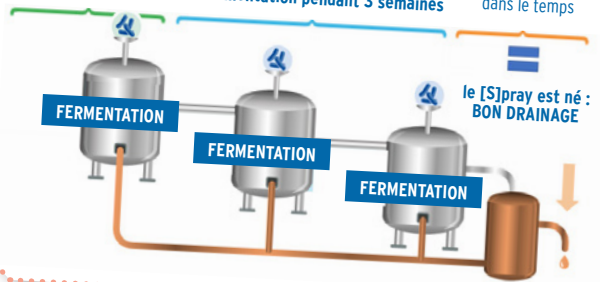

Le [S]pray

riche en nutriments
fermentés

Buvez,
drainez,
éliminez !

NUTRITION DETOX

Votre partenaire “drainage”

Notre draineur “s’emploie” dans le cadre d’un programme de contrôle de poids et de centimètres.

Flore intestinale, transit, destockage des graisses

Pour Humains Sportifs Animaux

COMPLÉMENT ALIMENT-TERRÉ

Programme 1 mois

1 flacon de 30 ml

NUTRITION DETOX

La recette "magique" du [S]pray :

Infusion de Kinkéliba
+ jus de gingembre frais
+ sucre
+ eau de source
= **Naissance des levures**

Mise en fermentation pendant 4 jours
Ajout de l'AFA au 5^e jour
= **Fermentation pendant 3 semaines**

Stérilisation pour maintenir la formule dans le temps

A quoi sert le drainage ?

Un drainage est un moyen efficace pour nettoyer notre organisme. Le principe d'un drainage est simple : il consiste à stimuler le travail de filtration du sang et d'élimination des toxines par les différents émonctoires (foie, reins, poumons, peau, colon) dont nous disposons dans notre corps. Quand nos fonctions d'élimination sont débordées par une alimentation trop riche et déséquilibrée, notre organisme finit par s'encrasser et fonctionne ainsi bien souvent au ralenti.